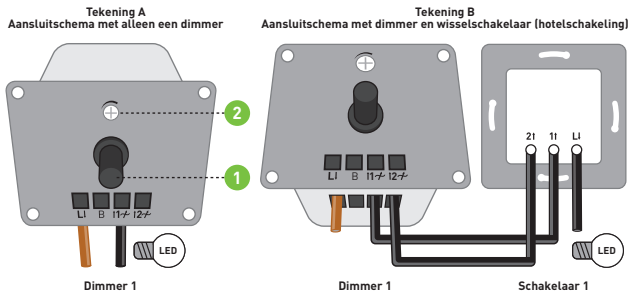

GEbruIKSAANWIJZING DIGITALE LED MUURDIMMER 2489H

BELANGRIJK!

- Werk altijd VEILIG! Schakel voor het installeren eerst de stroom uit in de meterkast.
- Deze dimmer is NIET GESCHIKT voor 12V halogeen lampen gecombineerd met een ijzerkern draadgewonden transformator. Mocht de dimmer hierdoor defect raken, kan er géén garantie aanspraak worden gemaakt!

Deze digitale muurdimmer (230VAC/50Hz, 3-500W/VA) is geschikt voor het dimmen van de volgende lichtbronnen:

- Dimbare (retrofit) LED lampen (230V, max 250VA).
- Laag voltage LED lampen gecombineerd met dimbare LED drivers (450VA max).
- Gloei- en halogeen lampen (230V, max 500W).
- 12V halogeen lampen in combinatie met dimbare elektronische trafo's (450VA max).

KARAKTERISTIEKEN VAN DEZE DIGITALE LED MUURDIMMER:

- Fase-afsnij dimmer (R,C).
- Deze dimmer heeft een soft start voor een gunstige invloed op de levensduur van de toepaste LED lampen.
- De minimale startwaarde kan worden afgesteld door middel van het stelschroefje (2).
- De dimmer is eenvoudig te installeren in een enkelvoudige, standaard inbouwdoos.
- Hetelenschakeling in combinatie met een gewone wisselschakelaar (Tekening B).

INSTRUCTIE VOOR INSTALLATIE:

- Strip de draden voldoende (ca. 5 mm).
- Sluit de dimmer aan volgens tekening (A/B).
- Monteer de dimmer in een inbouwdoos conform DIN 49073-1.
- Monteer het raam, het inlegplaatje (moer goed vastdraaien) en de knop.
- Draai de knop (1) voor de gewenste dimstand en druk deze (kort) in om de dimmer uit- en aan te schakelen.