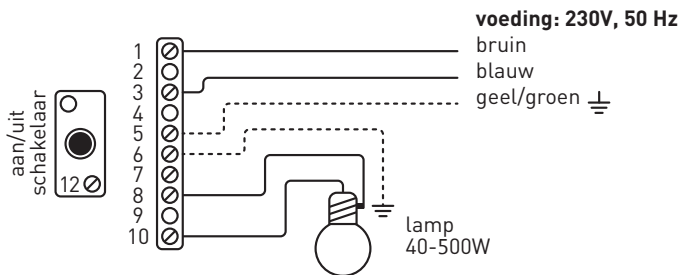

TRADIM®

GEBRUIKSAANWIJZING TRADIM® 31030-1 SERIE

Deze vloerdimmer is geschikt voor **gloeilampen en hoogvolt halogeenverlichting** 230V (40-500W) zonder transformator en voor het aansturen van dimbare elektronische trafo's t.b.v. **laagvolt halogeen armaturen**. Uitsluitend binnenshuis toepassen. Deze vloerdimmer is voorzien van een zekering.

De producent is niet aansprakelijk voor schade ontstaan door foutief gebruik of ondeskundig installeren van de dimmer. De garantieperiode is 2 jaar na aankoopdatum, aan te tonen d.m.v. uw aankoopbon.

INSTALLATIE:

- Schakel voor het installeren altijd eerst de stroom uit!
- Schroef de behuizing open en neem de bovenzijde af
- Strip de voedingsdraden voldoende en draai deze stevig vast op plaats 1 & 3 (zie tekening)
- Installeer bij schroef 8 & 10 de bedrading die de lamp dimt middels schuif
- Plaats de bovenzijde terug en draai de schroeven vast. Zorg dat de draden goed vastgeklemd zitten onder de trekcontlasters